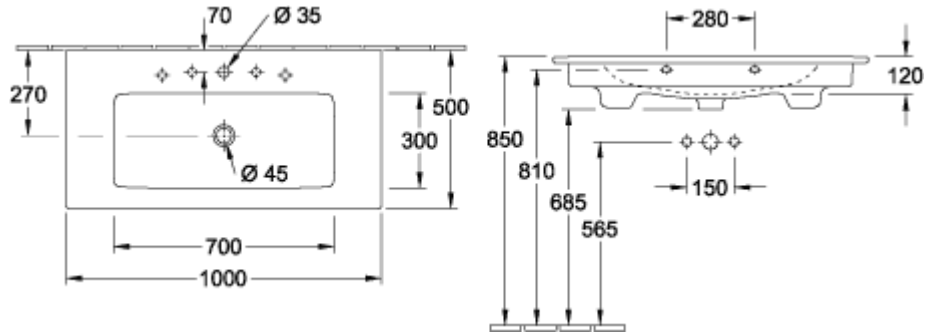

CROQUIS TECHNIQUES

4104ALRW