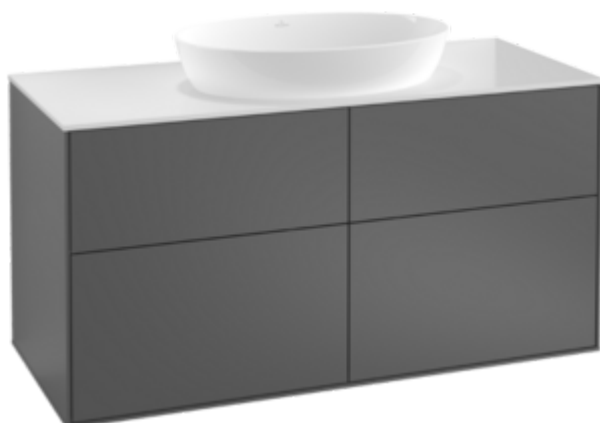

MEUBLES DE SALLE DE BAINS, MEUBLE POUR LAVABO, MEUBLES SOUS LAVABO, MEUBLES DE SALLE DE BAINS AVEC ÉCLAIRAGE FINION

INFORMATION SUR LE PRODUIT

1 . POSITION

Modèle	G91
Largeur	1200 mm
Hauteur	603 mm
Profondeur	501 mm
Description	avec éclairage mural, avec trou de robinetterie En bois set de fixation inclus lavabo au milieu éclairage LED Équipement: 2x Lot d'accessoires Finion, 4x tiroirs sur rails avec tapis antidérapant A combiner avec: Artis 4198 61, 4179 43, Collaro 4A18 40 2x LED / 4,2W A-A++ 2700 K (blanc chaud) à 6480 K (blanc lumière du jour) Équipement: 2x séparations hautes en verre, 6x séparations basses en verre, 2x boîte de rangement S, 2x boîte de rangement M, 4x tiroirs sur rails avec tapis antidérapant
Installation	modèle suspendu
Matériel	En bois
Textes d'appel d'offres	Finion; Meuble sous plan; En bois; Dimensions: 1200 x 603 x 501 mm; Angulaire; avec éclairage mural, avec trou de robinetterie; modèle suspendu; set de fixation inclus; lavabo au milieu; éclairage LED; Équipement: 2x Lot d'accessoires Finion, 4x tiroirs sur rails avec tapis antidérapant; A combiner avec: Artis 4198 61, 4179 43, Collaro 4A18 40; 2x LED / 4,2W; A-A++; 2700 K (blanc chaud) à 6480 K (blanc lumière du jour); Équipement: 2x séparations hautes en verre, 6x séparations basses en verre, 2x boîte de rangement S, 2x boîte de rangement M, 4x tiroirs sur rails avec tapis antidérapant