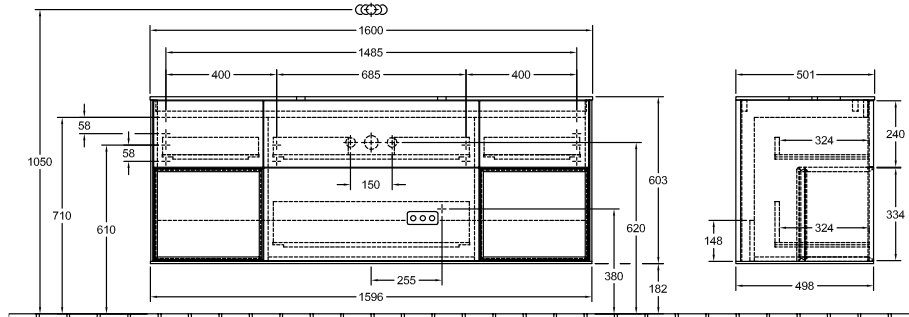

G74

NE 1, 220 - 240 V loser Netzanschluss (laut VDE 0100 Teil 701)

ACHTUNG: Die Installation und die Anschlüsse müssen nach den gültigen Installationsvorschriften des jeweiligen Landes von einem konzessionierten Fachmann ausgeführt werden