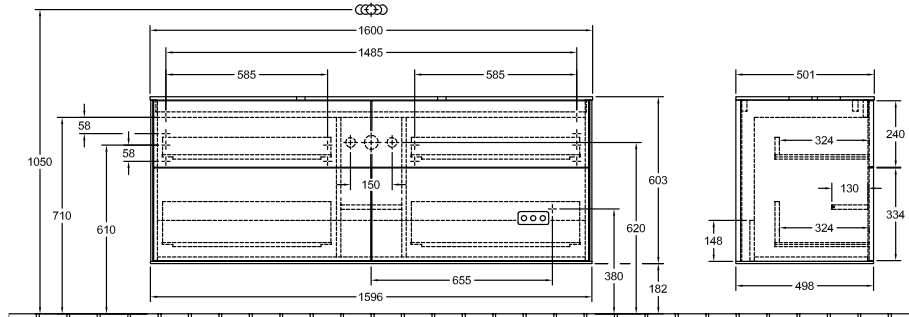

G73

NE 220 - 240 V loser Netzanschluss (laut VDE 0100 Teil 701)

ACHTUNG: Die Installation und die Anschlüsse müssen nach den gültigen Installationsvorschriften des jeweiligen Landes von einem konzessionierten Fachmann ausgeführt werden