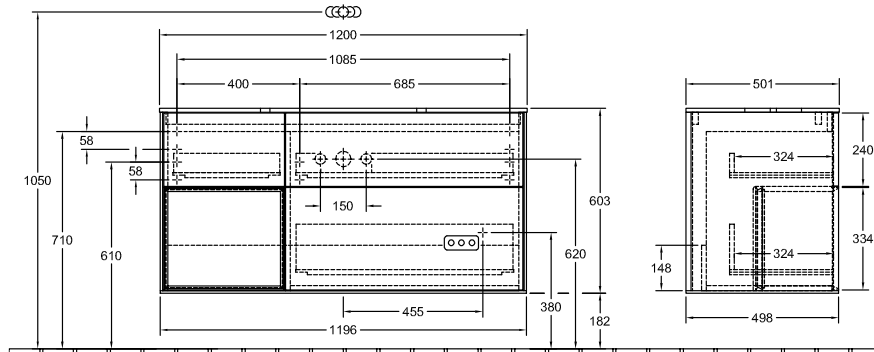

CROQUIS TECHNIQUES

G70