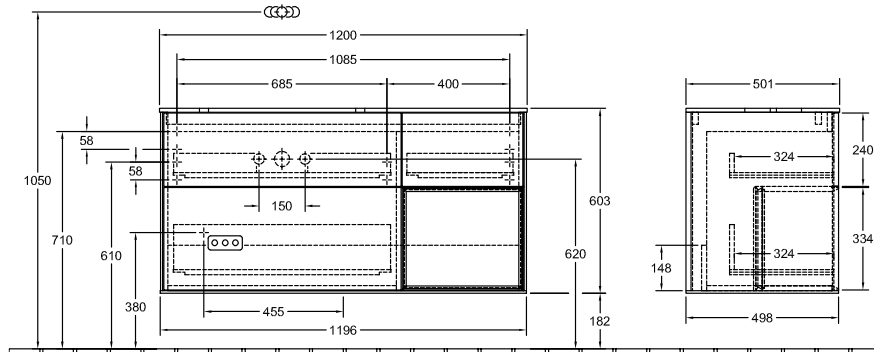

G69

⚡ 220 - 240 V loser Netzanschluss (laut VDE 0100 Teil 701)

⚠ ACHTUNG: Die Installation und die Anschlüsse müssen nach den gültigen Installationsvorschriften des jeweiligen Landes von einem konzessionsberechtigten Fachmann ausgeführt werden