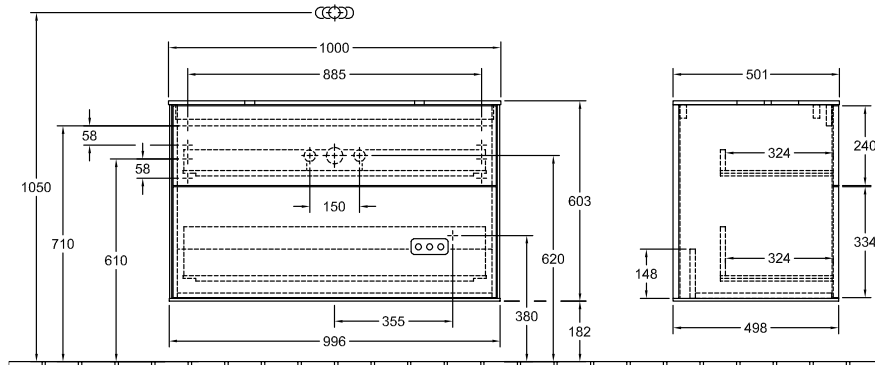

G64

⚡ 220 - 240 V loser Netzanschluss (laut VDE 0100 Teil 701)

ACHTUNG; Die Installation und die Anschlüsse müssen nach den gültigen Installationsvorschriften des jeweiligen Landes von einem konzessionierten Fachmann ausgeführt werden