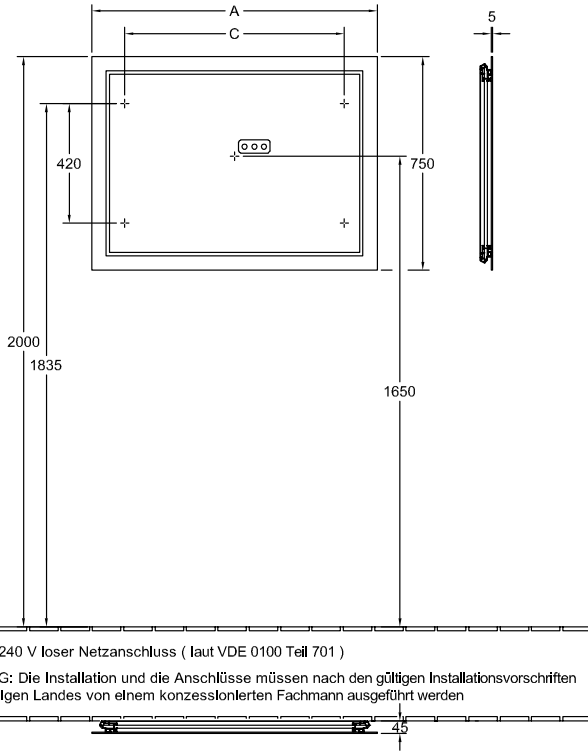

MEUBLES DE SALLE DE BAINS, MIROIR, MIROIRS / ARMOIRES DE TOILETTE, MIROIRS, MIROIRS AVEC ÉCLAIRAGE, MIROIRS AVEC SYSTÈME DE SONORISATION FINION

INFORMATION SUR LE PRODUIT

1 . POSITION

Modèle	G61012
Largeur	1200 mm
Hauteur	750 mm
Profondeur	45 mm
Poids	16 kg
Description	set de fixation inclus éclairage LED Équipement: Système de sonorisation avec transmission sans fil bluetooth®, Système antibuée pour miroir, avec éclairage mural A combiner avec: Émetteur sans fil pour le chauffage du miroir G999 03 00 - en option, veuillez le commander séparément ! 1x LED / 27W, 1x LED / 53,9W A-A++ 2700 K (blanc chaud) à 6480 K (blanc lumière du jour) Équipement: Système de sonorisation avec transmission sans fil bluetooth®, Système antibuée pour miroir, avec éclairage mural
Textes d'appel d'offres	Finion; Miroir; Dimensions: 1200 x 750 x 45 mm; Rectangulaire; set de fixation inclus; éclairage LED; Equipement: Système de sonorisation avec transmission sans fil bluetooth®, Système antibuée pour miroir, avec éclairage mural; A combiner avec: Émetteur sans fil pour le chauffage du miroir G999 03 00 - en option, veuillez le commander séparément !; 1x LED / 27W, 1x LED / 53,9W; A-A++; 2700 K (blanc chaud) à 6480 K (blanc lumière du jour); Equipement: Système de sonorisation avec transmission sans fil bluetooth®, Système antibuée pour miroir, avec éclairage mural

COULEURS

G6101200 4051202654245

G61012

	A	C
F600 60 00	600	370
G600 60 00	600	370
G610 60 00	600	370
F600 80 00	800	570
G600 80 00	800	570
G610 80 00	800	570
F600 10 00	1000	770
G600 10 00	1000	770
G610 10 00	1000	770
F600 12 00	1200	970
G600 12 00	1200	970
G610 12 00	1200	970
F600 16 00	1600	1370
G600 16 00	1600	1370
G610 16 00	1600	1370