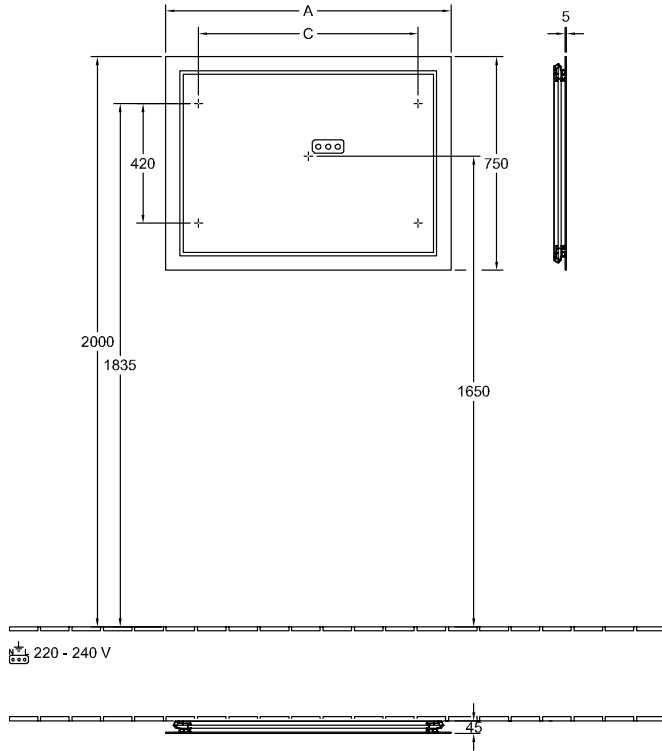

CROQUIS TECHNIQUES

G60012

	A	C
F600 60 00	600	370
G600 60 00	600	370
G610 60 00	600	370
F600 80 00	800	570
G600 80 00	800	570
G610 80 00	800	570
F600 10 00	1000	770
G600 10 00	1000	770
G610 10 00	1000	770
F600 12 00	1200	970
G600 12 00	1200	970
G610 12 00	1200	970
F600 16 00	1600	1370
G600 16 00	1600	1370
G610 16 00	1600	1370