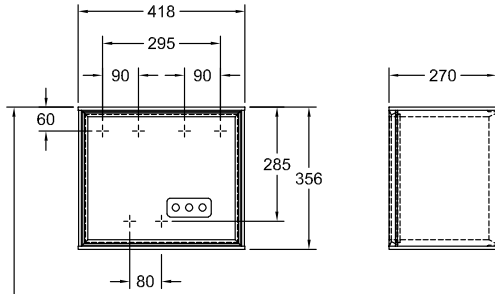

CROQUIS TECHNIQUES

G58