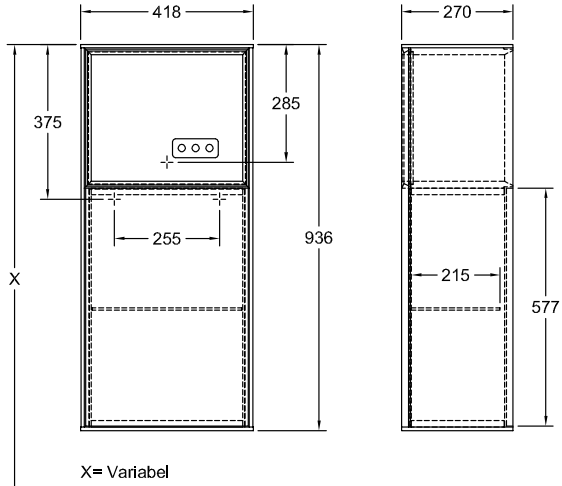

CROQUIS TECHNIQUES

G52

X= Variabel

220 - 240 V loser Netzanschluss (laut VDE 0100 Teil 701)

ACHTUNG: Die Installation und die Anschlüsse müssen nach den gültigen Installationsvorschriften des jeweiligen Landes von einem konzessionierten Fachmann ausgeführt werden