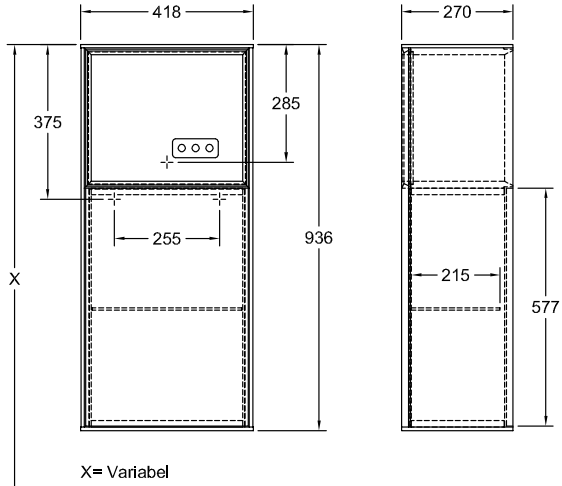

G51

X= Variabel

220 - 240 V loser Netzanschluss (laut VDE 0100 Teil 701)

ACHTUNG: Die Installation und die Anschlüsse müssen nach den gültigen Installationsvorschriften des jeweiligen Landes von einem konzessionierten Fachmann ausgeführt werden