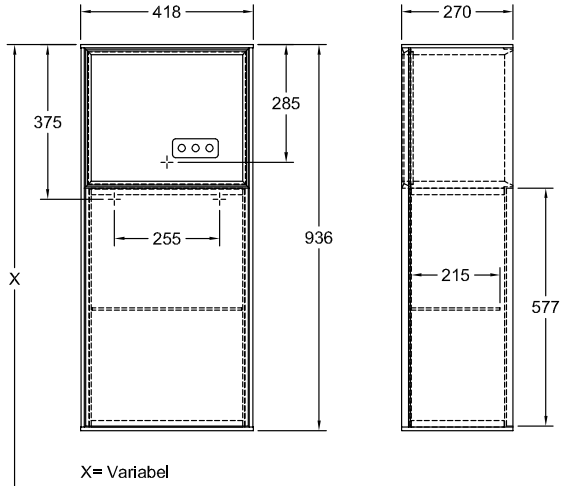

CROQUIS TECHNIQUES

G50

220 - 240 V loser Netzanschluss (laut VDE 0100 Teil 701)

ACHTUNG: Die Installation und die Anschlüsse müssen nach den gültigen Installationsvorschriften des jeweiligen Landes von einem konzessionierten Fachmann ausgeführt werden