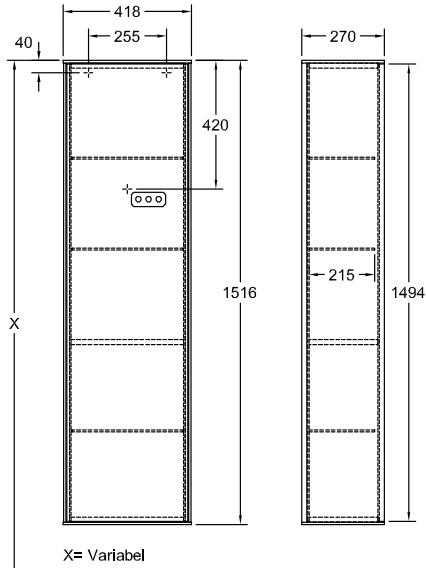

G49

220 - 240 V loser Netzanschluss (laut VDE 0100 Teil 701)

ACHTUNG: Die Installation und die Anschlüsse müssen nach den gültigen Installationsvorschriften des jeweiligen Landes von einem konzessionierten Fachmann ausgeführt werden