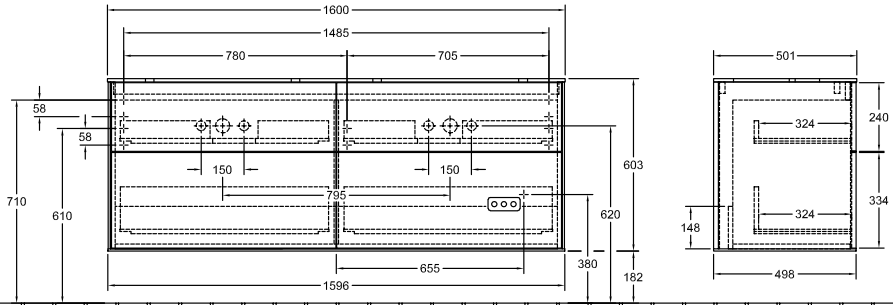

G43

220 - 240 V Isoler Netzanschluss (laut VDE 0100 Teil 701)