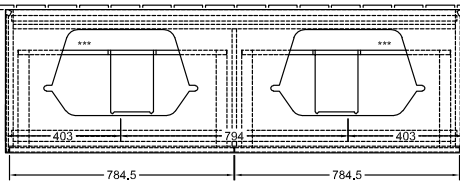

*** Ausschnitt lt. Zeichnung BA-AWTMHLB