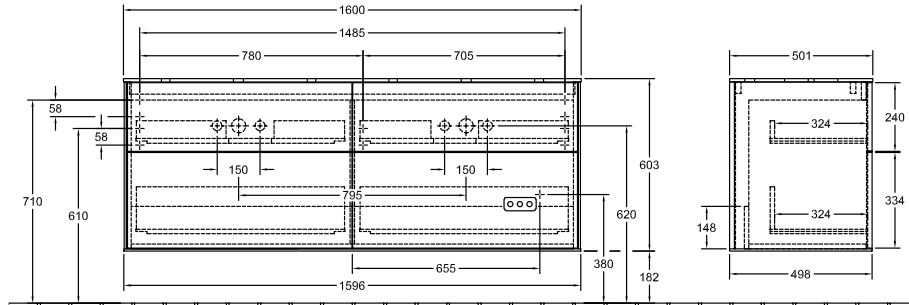

G31

220 - 240 V Isoler Netzanschluss (laut VDE 0100 Teil 701)

ACHTUNG: Die Installation und die Anschlüsse müssen nach den gültigen Installationsvorschriften des jeweiligen Landes von einem konzessionsierten Fachmann ausgeführt werden