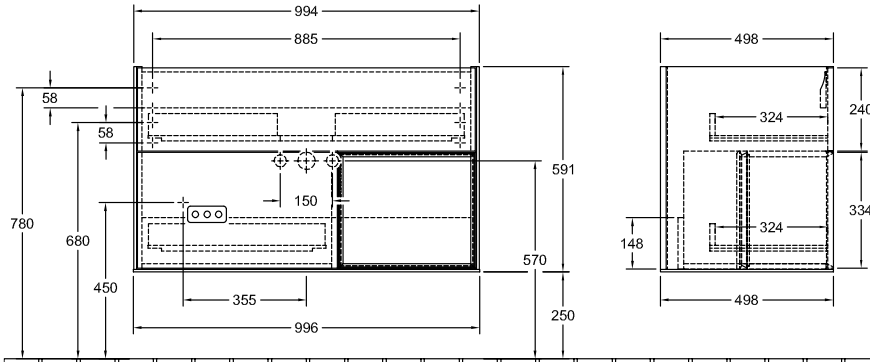

G04

220 - 240 V loser Netzanschluss (laut VDE 0100 Teil 701)

ACHTUNG: Die Installation und die Anschlüsse müssen nach den gültigen Installationsvorschriften des jeweiligen Landes von einem konzessionierten Fachmann ausgeführt werden