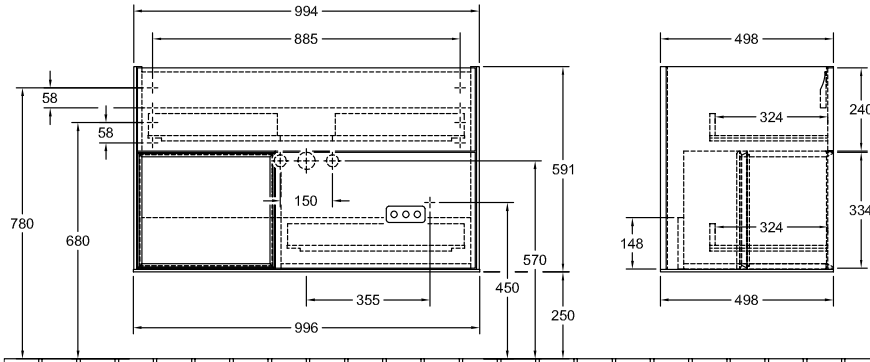

CROQUIS TECHNIQUES

G03