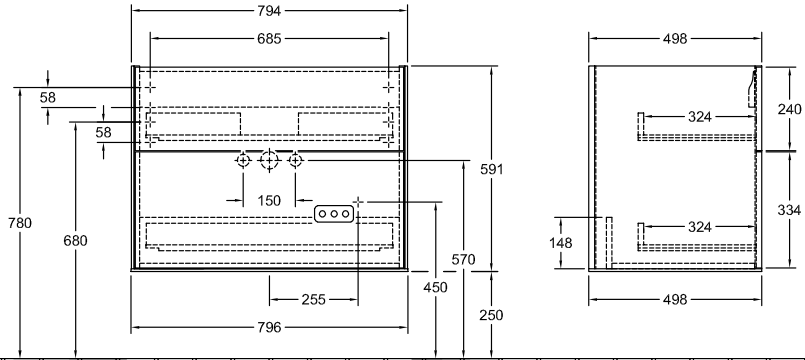

CROQUIS TECHNIQUES

G01