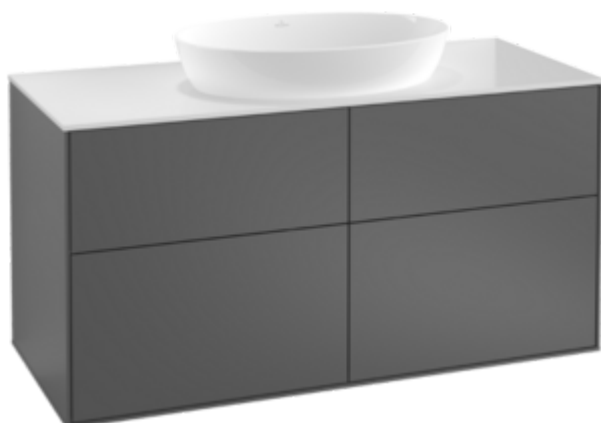

MEUBLES DE SALLE DE BAINS, MEUBLE POUR LAVABO, MEUBLES SOUS LAVABO FINION

INFORMATION SUR LE PRODUIT

1 . POSITION

Modèle	FA3
Largeur	1200 mm
Hauteur	603 mm
Profondeur	501 mm
Description	sans trou pour robinetterie En bois set de fixation inclus lavabo au milieu Equipement: 2x Lot d'accessoires Finion, 4 tiroirs sur rails avec tapis antidérapant A combiner avec: Artis 4179 43, 4198 61, 4172 58, 4178 41, Collaro 4A18 40, 4A21 38, 4A19 56, 4A20 56 Equipement: 2 séparations hautes en verre, 6 séparations basses en verre, 2x boîte de rangement S, 2x boîte de rangement M, 4 tiroirs sur rails avec tapis antidérapant
Installation	modèle suspendu
Matériel	En bois
Textes d'appel d'offres	Finion; Meuble sous plan; En bois; Dimensions: 1200 x 603 x 501 mm; Angulaire; sans trou pour robinetterie; modèle suspendu; set de fixation inclus; lavabo au milieu; Equipement: 2x Lot d'accessoires Finion, 4 tiroirs sur rails avec tapis antidérapant; A combiner avec: Artis 4179 43, 4198 61, 4172 58, 4178 41, Collaro 4A18 40, 4A21 38, 4A19 56, 4A20 56; Equipement: 2 séparations hautes en verre, 6 séparations basses en verre, 2x boîte de rangement S, 2x boîte de rangement M, 4 tiroirs sur rails avec tapis antidérapant

COULEURS

Glossy White Lacquer	FA3100GF	4062373227558
Light Grey Matt Lacquer	FA3100GJ	4062373227565
Walnut Veneer	FA3100GN	4062373227596
Oak Veneer	FA3200PC	4062373227817
Black Matt Lacquer	FA3300PD	4062373227961
Glossy Black Lacquer	FA3300PH	4062373524633
Glossy Black Lacquer	FA3200PH	4062373523896