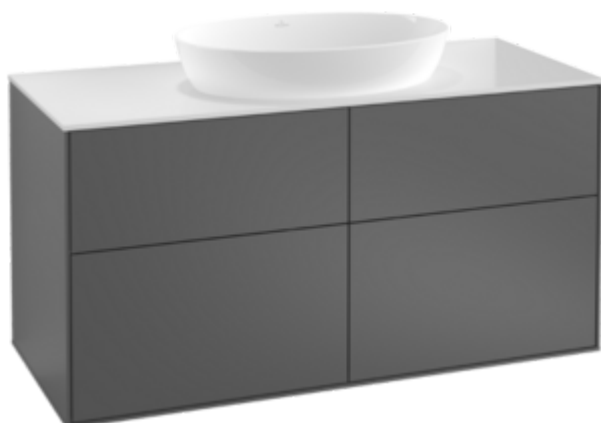

MEUBLES DE SALLE DE BAINS, MEUBLE POUR LAVABO, MEUBLES SOUS LAVABO FINION

INFORMATION SUR LE PRODUIT

1 . POSITION

Modèle	F91
Largeur	1200 mm
Hauteur	603 mm
Profondeur	501 mm
Description	avec trou de robinetterie En bois set de fixation inclus lavabo au milieu Equipement: 2x Lot d'accessoires Finion, 4 tiroirs sur rails avec tapis antidérapant A combiner avec: Artis 4198 61, 4179 43, Collaro 4A18 40 Equipement: 2 séparations hautes en verre, 6 séparations basses en verre, 2x boîte de rangement S, 2x boîte de rangement M, 4 tiroirs sur rails avec tapis antidérapant
Installation	modèle suspendu
Matériel	En bois
Textes d'appel d'offres	Finion; Meuble sous plan; En bois; Dimensions: 1200 x 603 x 501 mm; Angulaire; avec trou de robinetterie; modèle suspendu; set de fixation inclus; lavabo au milieu; Equipement: 2x Lot d'accessoires Finion, 4 tiroirs sur rails avec tapis antidérapant; A combiner avec: Artis 4198 61, 4179 43, Collaro 4A18 40; Equipement: 2 séparations hautes en verre, 6 séparations basses en verre, 2x boîte de rangement S, 2x boîte de rangement M, 4 tiroirs sur rails avec tapis antidérapant

COULEURS

White Matt Lacquer	F91200MT	4062373181607
Glossy White Lacquer	F91300GF	4062373181638
Glossy White Lacquer	F91100GF	4062373181355
Light Grey Matt Lacquer	F91100GJ	4062373181362
Cedar Matt Lacquer	F91300GS	4062373181683
Sand Matt Lacquer	F91100HH	4062373181454
Cloud Matt Lacquer	F91300HA	4062373181690
White Matt Lacquer	F91100MT	4062373181461