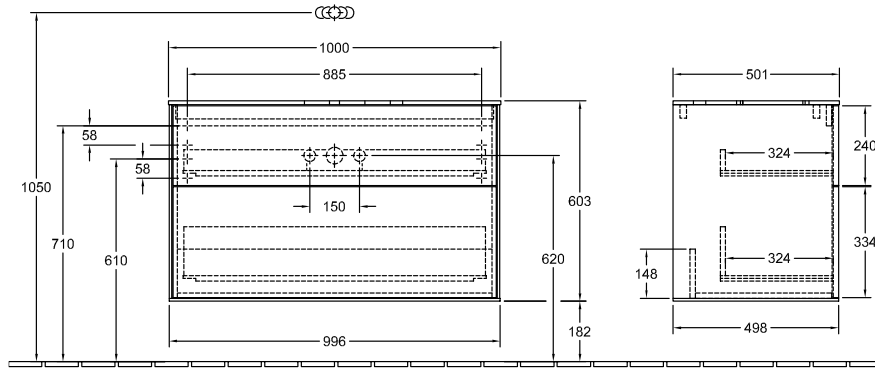

CROQUIS TECHNIQUES

F88