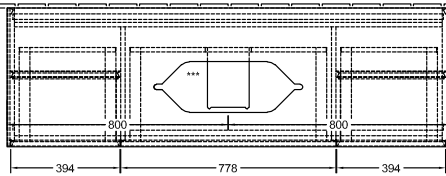

*** Ausschnitt lt. Zeichnung BA-AWTOHLBOHL