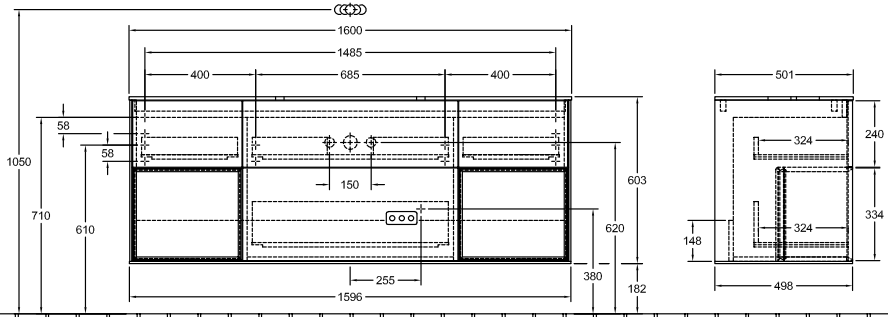

F74

NE 1, 220 - 240 V loser Netzanschluss (laut VDE 0100 Teil 701)

ACHTUNG: Die Installation und die Anschlüsse müssen nach den gültigen Installationsvorschriften des jeweiligen Landes von einem konzessionierten Fachmann ausgeführt werden