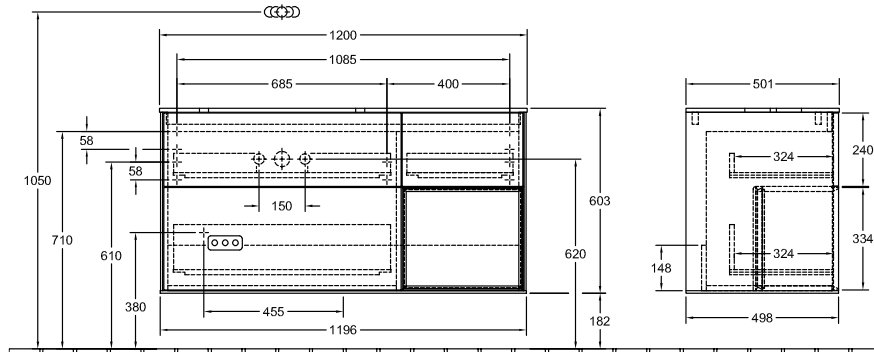

F69

⚡ 220 - 240 V loser Netzanschluss (laut VDE 0100 Teil 701)

⚠ ACHTUNG: Die Installation und die Anschlüsse müssen nach den gültigen Installationsvorschriften des jeweiligen Landes von einem konzessionsberechtigten Fachmann ausgeführt werden