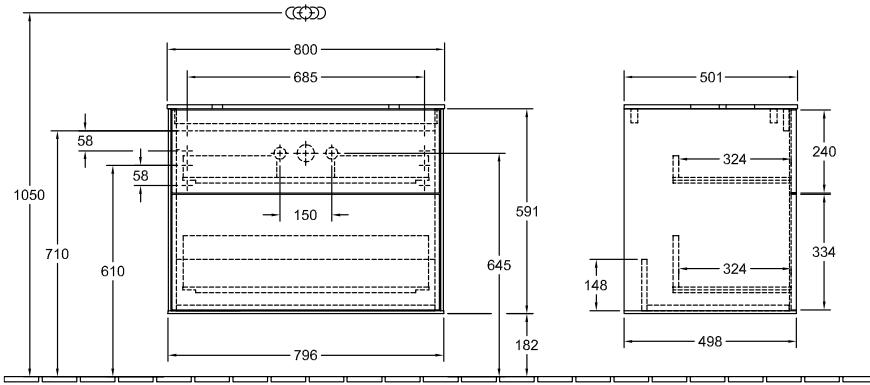

MEUBLES DE SALLE DE BAINS, MEUBLE POUR LAVABO, MEUBLES SOUS LAVABO FINION

INFORMATION SUR LE PRODUIT

1 . POSITION

Modèle	F63
Largeur	800 mm
Hauteur	603 mm
Profondeur	501 mm
Poids	48 kg
Description	sans trou pour robinetterie En bois set de fixation inclus Equipement: 1x Lot d'accessoires Finion, 2x tiroirs sur rails avec tapis antidérapant A combiner avec: Finion 4143 61 Equipement: 1x séparation haute en verre, 2x tiroirs sur rails avec tapis antidérapant, 3x séparations basses en verre, 1x boîte de rangement S, 1x boîte de rangement M
Installation	modèle suspendu
Matériel	En bois
Textes d'appel d'offres	Finion; Meuble sous plan; En bois; Dimensions: 800 x 603 x 501 mm; Angulaire; sans trou pour robinetterie; modèle suspendu; set de fixation inclus; Equipement: 1x Lot d'accessoires Finion, 2x tiroirs sur rails avec tapis antidérapant; A combiner avec: Finion 4143 61; Equipement: 1x séparation haute en verre, 2x tiroirs sur rails avec tapis antidérapant, 3x séparations basses en verre, 1x boîte de rangement S, 1x boîte de rangement M

F63

*** Ausschnitt lt. Zeichnung
BA-AWTOHLBOHL