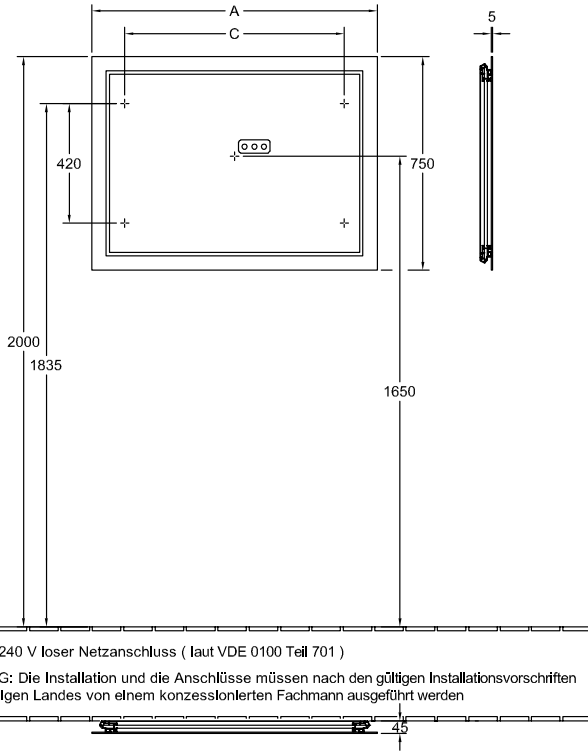

MEUBLES DE SALLE DE BAINS, MIROIR, MIROIRS / ARMOIRES DE TOILETTE, MIROIRS, MIROIRS AVEC ÉCLAIRAGE FINION

INFORMATION SUR LE PRODUIT

1 . POSITION

Modèle	F60060
Largeur	600 mm
Hauteur	750 mm
Profondeur	45 mm
Poids	9 kg
Description	set de fixation inclus éclairage LED 1x LED / 35,4W A-A++ 2700 K (blanc chaud) à 6480 K (blanc lumière du jour)
Textes d'appel d'offres	Finion; Miroir; Dimensions: 600 x 750 x 45 mm; Rectangulaire; set de fixation inclus; éclairage LED; 1x LED / 35,4W; A-A++; 2700 K (blanc chaud) à 6480 K (blanc lumière du jour)

COULEURS

F6006000 4051202654115

F60060

	A	C
F600 60 00	600	370
G600 60 00	600	370
G610 60 00	600	370
F600 80 00	800	570
G600 80 00	800	570
G610 80 00	800	570
F600 10 00	1000	770
G600 10 00	1000	770
G610 10 00	1000	770
F600 12 00	1200	970
G600 12 00	1200	970
G610 12 00	1200	970
F600 16 00	1600	1370
G600 16 00	1600	1370
G610 16 00	1600	1370