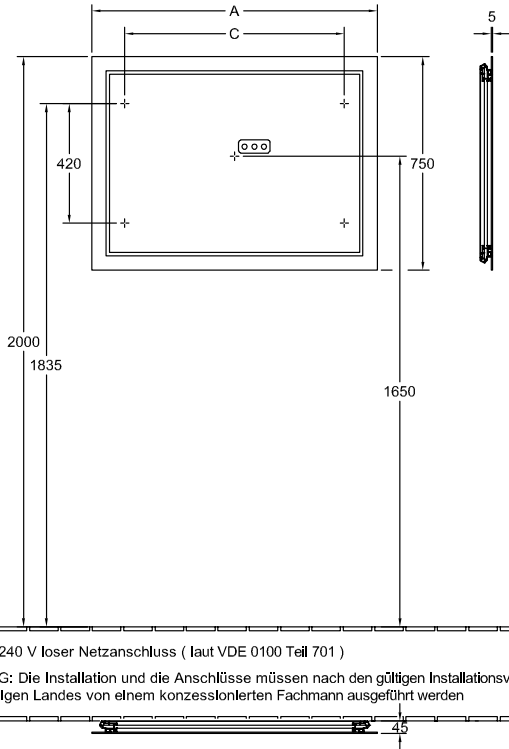

MEUBLES DE SALLE DE BAINS, MIROIR, MIROIRS / ARMOIRES DE TOILETTE, MIROIRS, MIROIRS AVEC ÉCLAIRAGE FINION

INFORMATION SUR LE PRODUIT

1 . POSITION

Modèle	F60016
Largeur	1600 mm
Hauteur	750 mm
Profondeur	45 mm
Poids	20 kg
Description	set de fixation inclus éclairage LED 1x LED / 66,2W A-A++ 2700 K (blanc chaud) à 6480 K (blanc lumière du jour)
Textes d'appel d'offres	Finion; Miroir; Dimensions: 1600 x 750 x 45 mm; Rectangulaire; set de fixation inclus; éclairage LED; 1x LED / 66,2W; A-A++; 2700 K (blanc chaud) à 6480 K (blanc lumière du jour)

COULEURS

F6001600 4051202654153

F60016

	A	C
F600 60 00	600	370
G600 60 00	600	370
G610 60 00	600	370
F600 80 00	800	570
G600 80 00	800	570
G610 80 00	800	570
F600 10 00	1000	770
G600 10 00	1000	770
G610 10 00	1000	770
F600 12 00	1200	970
G600 12 00	1200	970
G610 12 00	1200	970
F600 16 00	1600	1370
G600 16 00	1600	1370
G610 16 00	1600	1370