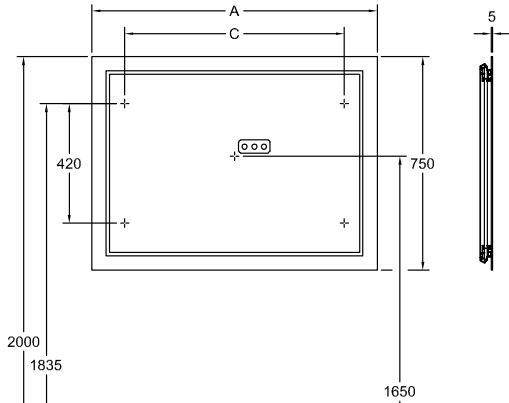

F60012

	A	C
F600 60 00	600	370
G600 60 00	600	370
G610 60 00	600	370
F600 80 00	800	570
G600 80 00	800	570
G610 80 00	800	570
F600 10 00	1000	770
G600 10 00	1000	770
G610 10 00	1000	770
F600 12 00	1200	970
G600 12 00	1200	970
G610 12 00	1200	970
F600 16 00	1600	1370
G600 16 00	1600	1370
G610 16 00	1600	1370

220 - 240 V loser Netzanschluss (laut VDE 0100 Teil 701)

ACHTUNG: Die Installation und die Anschlüsse müssen nach den gültigen Installationsvorschriften des jeweiligen Landes von einem konzessionierten Fachmann ausgeführt werden