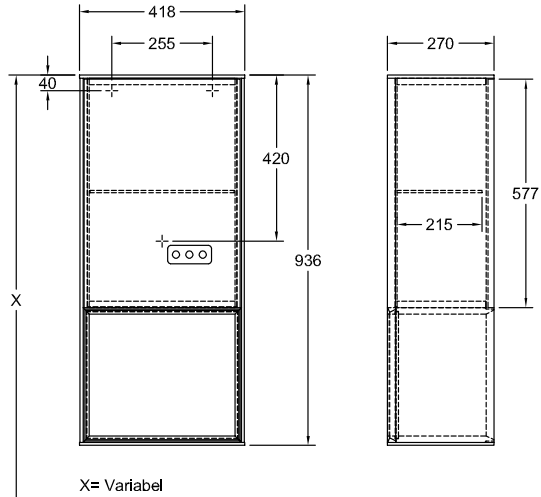

F54

220 - 240 V loser Netzanschluss (laut VDE 0100 Teil 701)

ACHTUNG: Die Installation und die Anschlüsse müssen nach den gültigen Installationsvorschriften des jeweiligen Landes von einem konzessionierten Fachmann ausgeführt werden