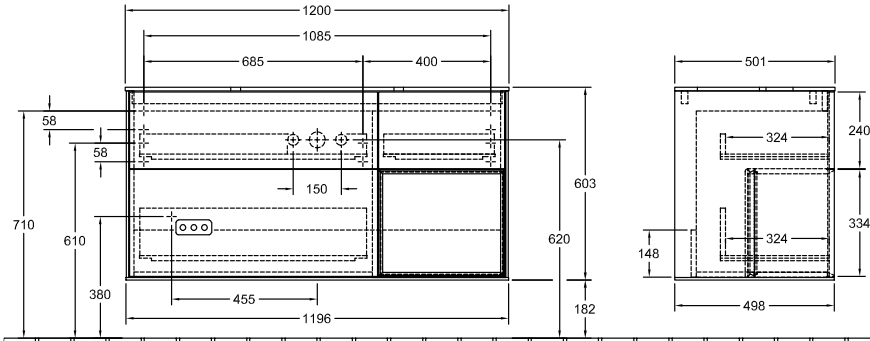

F42

220 - 240 V loser Netzanschluss (laut VDE 0100 Teil 701)

ACHTUNG: Die Installation und die Anschlüsse müssen nach den gültigen Installationsvorschriften des jeweiligen Landes von einem konzessionierten Fachmann ausgeführt werden