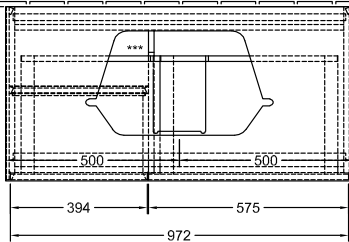

*** Ausschnitt lt. Zeichnung
BA-AWTMHLB