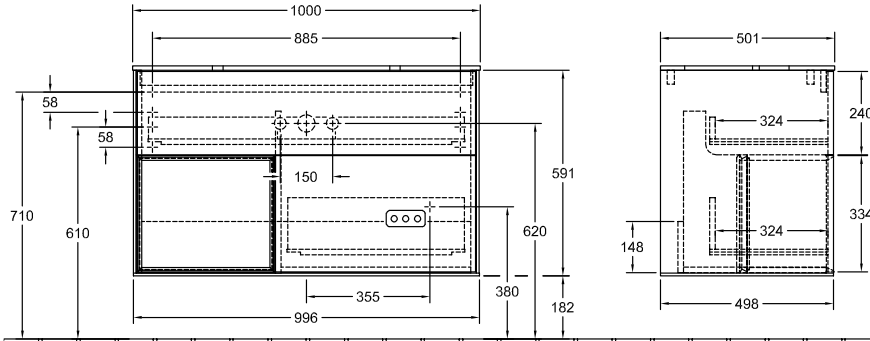

F36

⚡ 220 - 240 V loser Netzanschluss (laut VDE 0100 Teil 701)

ACHTUNG: Die Installation und die Anschlüsse müssen nach den gültigen Installationsvorschriften des jeweiligen Landes von einem konzessionierten Fachmann ausgeführt werden