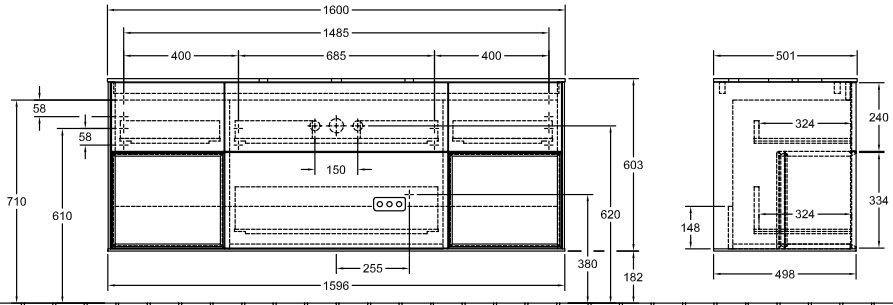

F33

220 - 240 V loser Netzanschluss (laut VDE 0100 Teil 701)

ACHTUNG: Die Installation und die Anschlüsse müssen nach den gültigen Installationsvorschriften des jeweiligen Landes von einem konzessionierten Fachmann ausgeführt werden