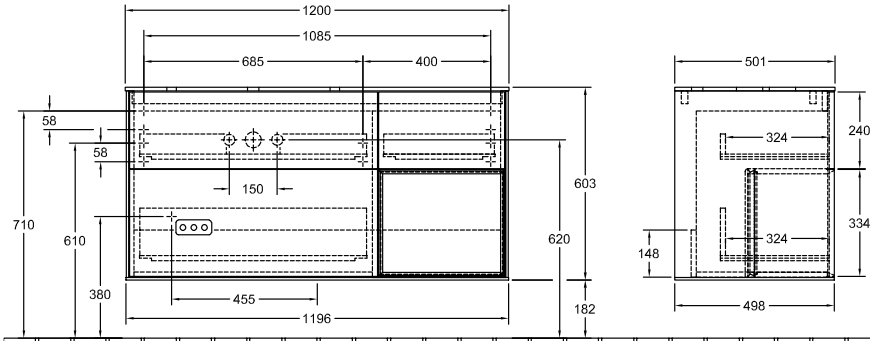

F28

220 - 240 V loser Netzanschluss (laut VDE 0100 Teil 701)

ACHTUNG: Die Installation und die Anschlüsse müssen nach den gültigen Installationsvorschriften des jeweiligen Landes von einem konzessionierten Fachmann ausgeführt werden