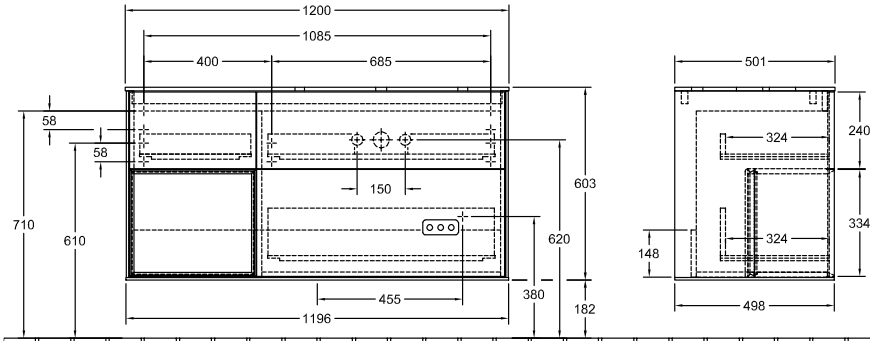

F27

220 - 240 V loser Netzanschluss (laut VDE 0100 Teil 701)

ACHTUNG: Die Installation und die Anschlüsse müssen nach den gültigen Installationsvorschriften des jeweiligen Landes von einem konzessionierten Fachmann ausgeführt werden