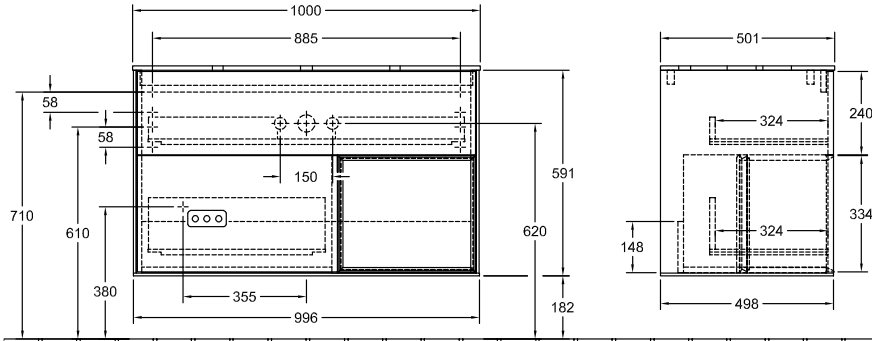

F25

⚡ 220 - 240 V loser Netzanschluss (laut VDE 0100 Teil 701)

ACHTUNG: Die Installation und die Anschlüsse müssen nach den gültigen Installationsvorschriften des jeweiligen Landes von einem konzessionierten Fachmann ausgeführt werden