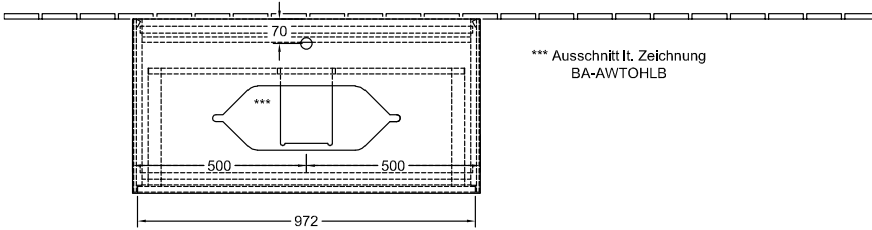

*** Ausschnitt lt. Zeichnung BA-AWTOHLB