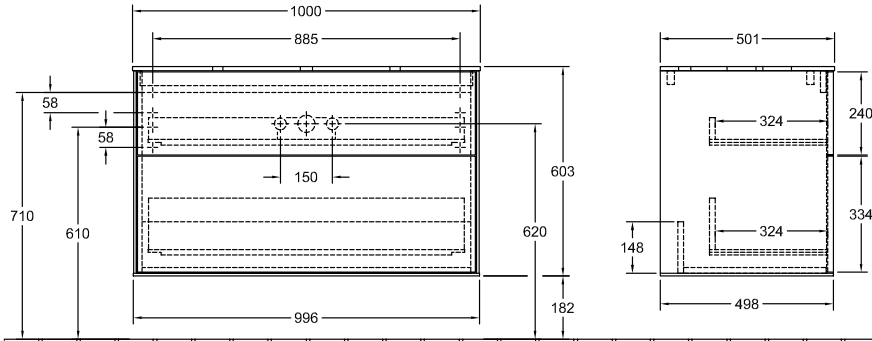

F23

220 - 240 V loser Netzanschluss (laut VDE 0100 Teil 701)

ACHTUNG: Die Installation und die Anschlüsse müssen nach den gültigen Installationsvorschriften des jeweiligen Landes von einem konzessionierten Fachmann ausgeführt werden