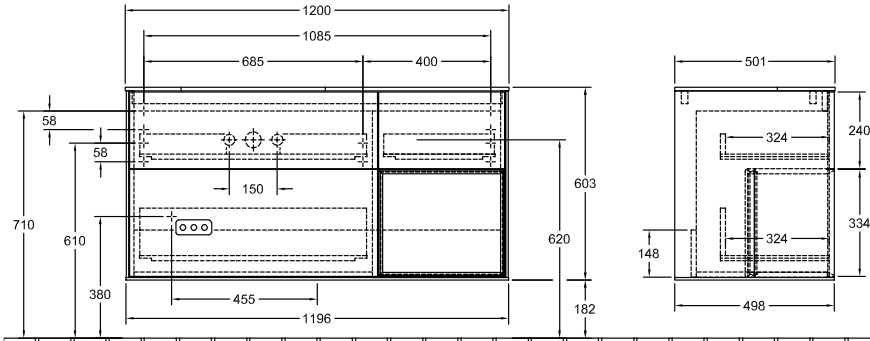

F15

220 - 240 V loser Netzanschluss (laut VDE 0100 Teil 701)

ACHTUNG: Die Installation und die Anschlüsse müssen nach den gültigen Installationsvorschriften des jeweiligen Landes von einem konzessionierten Fachmann ausgeführt werden