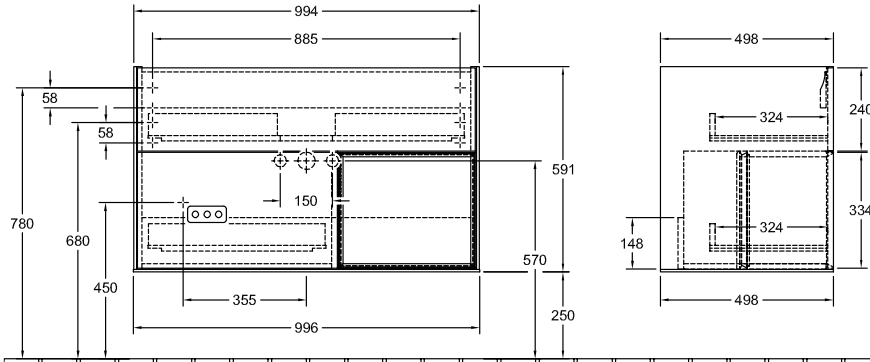

F04

220 - 240 V loser Netzanschluss (laut VDE 0100 Teil 701)

ACHTUNG: Die Installation und die Anschlüsse müssen nach den gültigen Installationsvorschriften des jeweiligen Landes von einem konzessionierten Fachmann ausgeführt werden