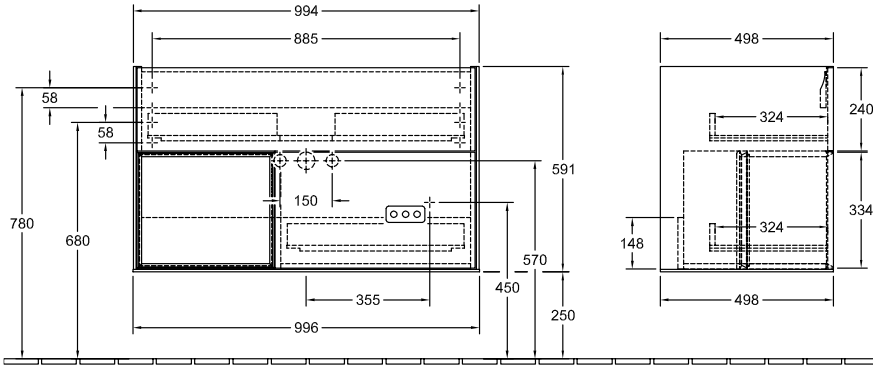

CROQUIS TECHNIQUES

F03

№ 220 - 240 V