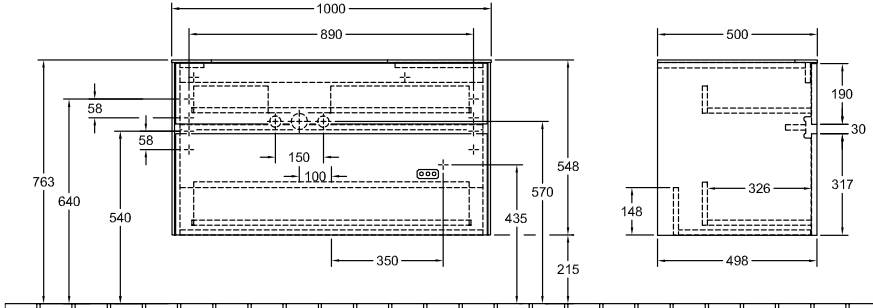

CROQUIS TECHNIQUES

C017L0