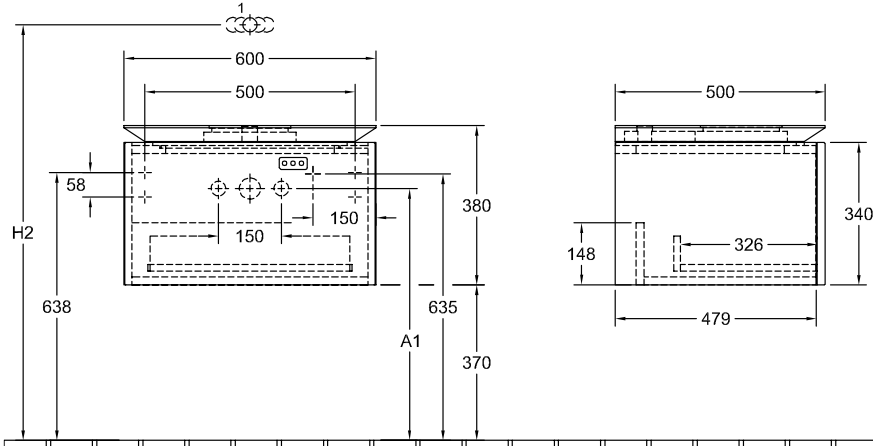

CROQUIS TECHNIQUES

B56700

N $\frac{1}{L}$
220 - 240V

	1	2	3	4	H2	A1
5144 00 / 01	X		X	X	1010	590
5148 00 / 01	X	X	X	X	1010	590
5149 00 / 01	X	X	X	X	1010	590
5149 10 / 11	X				1010	590
4125 40 / 41	X		X	X	1070	630
4110 45	X			X	1090	600
4179 43	X		X	X	1010	590
4178 41	X				1010	590
4A1840	X		X	X	1090	590
4A2138	X	X		X	1090	590
4A1956	X	X	X	X	1090	590
4A2056	X	X	X	X	1090	590