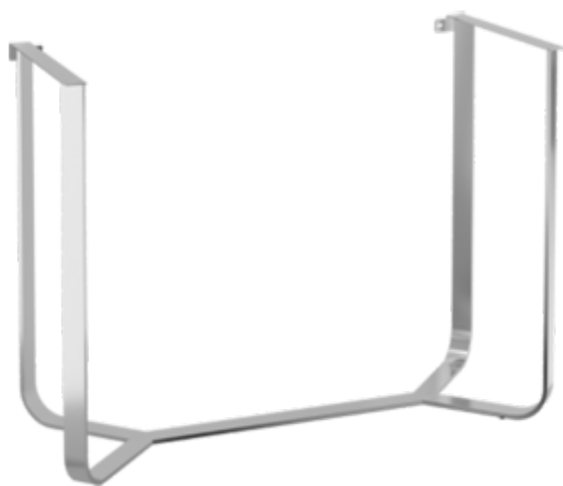

## MEUBLES DE SALLE DE BAINS, MEUBLE POUR LAVABO, MEUBLES SOUS LAVABO ANTHEUS

#### 1. POSITION

Modèle	B06550
Largeur	927 mm
Hauteur	853 mm
Profondeur	496 mm
Description	avec fixation murale set de fixation inclus Equipement: 1x cadre en acier brillant A combiner avec: Antheus 4A09 A2/A5 Equipement: 1x cadre en acier brillant
Installation	modèle sur pied
Textes d'appel d'offres	Antheus; Cadre en acier brillant; Dimensions: 927 x 853 x 496 mm; Angulaire; modèle sur pied; avec fixation murale; set de fixation inclus; Equipement: 1x cadre en acier brillant; A combiner avec: Antheus 4A09 A2/A5; Equipement: 1x cadre en acier brillant