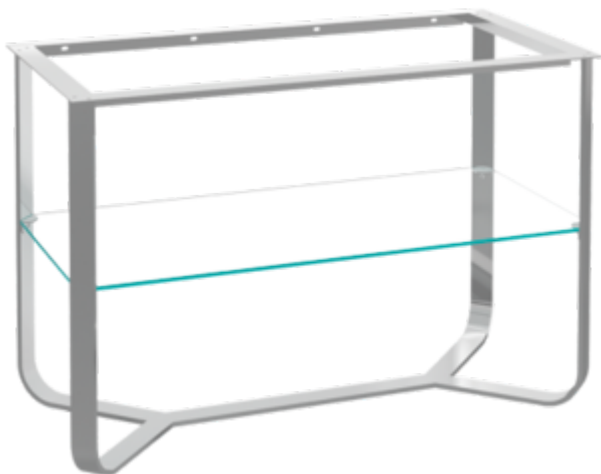

# MEUBLES DE SALLE DE BAINS, MEUBLE POUR LAVABO, MEUBLES SOUS LAVABO ANTHEUS

### 1 . POSITION

Modèle	B06450
Largeur	1084 mm
Hauteur	730 mm
Profondeur	523 mm
Description	avec fixation murale set de fixation inclus Equipement: 1x étagère en verre, 1x cadre en acier brillant Equipement: 1x étagère en verre, 1x cadre en acier brillant
Installation	modèle sur pied
Textes d'appel d'offres	Antheus; Cadre en acier brillant; Dimensions: 1084 x 730 x 523 mm; Angulaire; modèle sur pied; avec fixation murale; set de fixation inclus; Equipement: 1x étagère en verre, 1x cadre en acier brillant; Equipement: 1x étagère en verre, 1x cadre en acier brillant