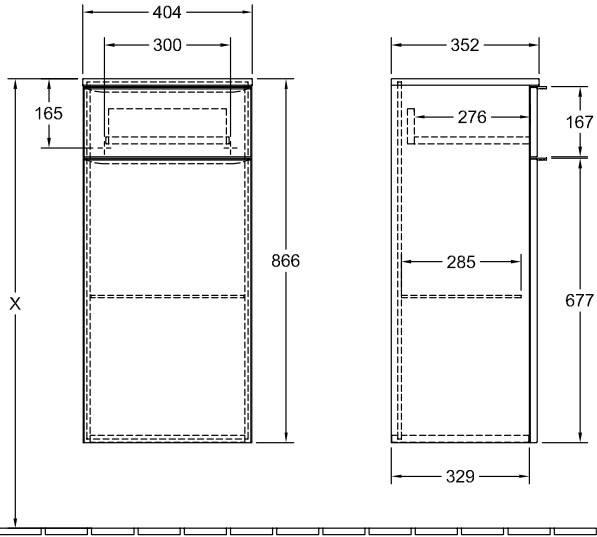

CROQUIS TECHNIQUES

A95013