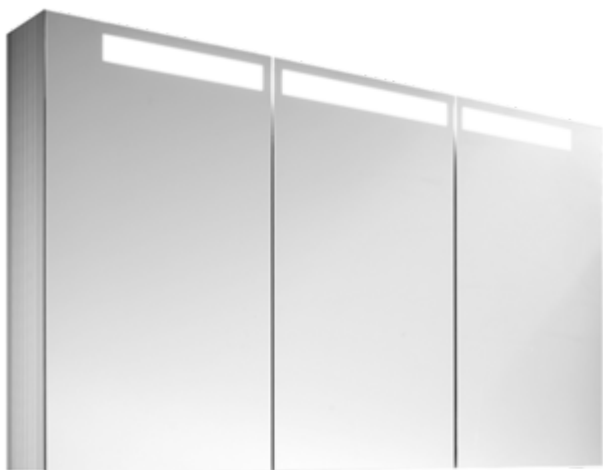

MEUBLES DE SALLE DE BAINS, MIROIR, MIROIRS / ARMOIRES DE TOILETTE, ARMOIRES DE TOILETTE, MIROIRS AVEC ÉCLAIRAGE, MIROIRS AVEC PRISE ÉLECTRIQUE REFLECTION

INFORMATION SUR LE PRODUIT

1 . POSITION

Modèle	A357FA
Largeur	1000 mm
Hauteur	740 mm
Profondeur	159 mm
Poids	24,28 kg
Description	Verre set de fixation inclus avec éclairage intégré Equipement: 3 portes, 4 étagères en verre, interrupteur et prise de courant 1x LED / 13,5 W A-A++ Equipement: 3 portes, 4 étagères en verre, interrupteur et prise de courant
Matériel	Verre
Textes d'appel d'offres	Reflection; Armoire de toilette; Verre; Dimensions: 1000 x 740 x 159 mm; Rectangulaire; set de fixation inclus; avec éclairage intégré; Equipement: 3 portes, 4 étagères en verre, interrupteur et prise de courant; 1x LED / 13,5 W; A-A++; Equipement: 3 portes, 4 étagères en verre, interrupteur et prise de courant