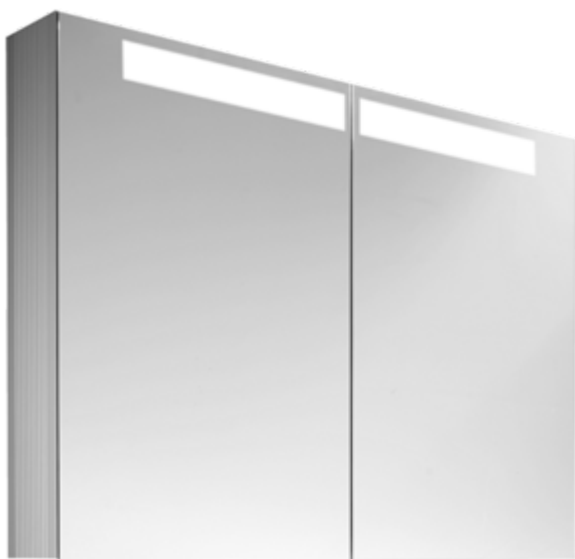

# MEUBLES DE SALLE DE BAINS, MIROIR, MIROIRS / ARMOIRES DE TOILETTE, ARMOIRES DE TOILETTE, MIROIRS AVEC ÉCLAIRAGE, MIROIRS AVEC PRISE ÉLECTRIQUE REFLECTION

### 1 . POSITION

|                         |  |
|-------------------------|--|
| Modèle                  | A356FA   |
| Largeur                 | 1000 mm  |
| Hauteur                 | 740 mm   |
| Profondeur              | 159 mm   |
| Description             | Verre<br>set de fixation inclus<br>avec éclairage intégré<br>Équipement: 2x portes, 2x étagères<br>en verre, interrupteur et prise de<br>courant<br>1x LED / 13,5 W<br>Classe d'efficacité énergétique: A-A<br>++<br>Équipement: 2x portes, 2x étagères<br>en verre, interrupteur et prise de<br>courant   |
| Matériel                | Verre  |
| Textes d'appel d'offres | Reflection; Armoire de toilette;<br>Verre; Dimensions: 1000 x 740 x<br>159 mm; Rectangulaire; set de<br>fixation inclus; avec éclairage<br>intégré; Équipement: 2x portes, 2x<br>étagères en verre, interrupteur et<br>prise de courant; 1x LED / 13,5 W;<br>Classe d'efficacité énergétique: A-A<br>++; Équipement: 2x portes, 2x<br>étagères en verre, interrupteur et<br>prise de courant |