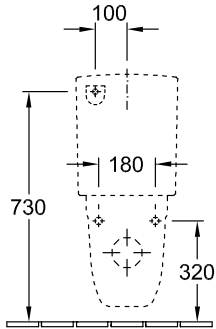

ACCESSOIRES O.NOVO

INFORMATION SUR LE PRODUIT

1 . POSITION

Modèle	7796G1
Poids	12,63 kg
Description	En porcelaine sanitaire set de fixation inclus mécanisme à touche DualFlush Finitions du mécanisme de chasse: chromé
Alimentation	alimentation latérale ou arrière
Matériel	En porcelaine sanitaire
Textes d'appel d'offres	O.novo; Réservoir; En porcelaine sanitaire; set de fixation inclus; mécanisme à touche DualFlush; Finitions du mécanisme de chasse: chromé

COULEURS

Blanc	7796G101	4051202552893
Blanc CeramicPlus	7796G1R1	4051202552879

CROQUIS TECHNIQUES

7796G1

Alimentation
des deux côtés

Alimentation
arrière gauche