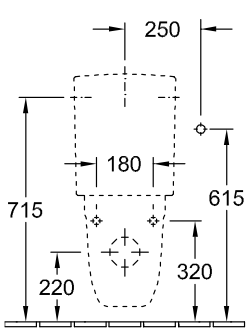

ACCESSOIRES O.NOVO

INFORMATION SUR LE PRODUIT

1 . POSITION

Modèle	7796G1
Poids	12,63 kg
Description	En porcelaine sanitaire set de fixation inclus mécanisme à touche DualFlush Finitions du mécanisme de chasse: chromé
Alimentation	alimentation latérale ou arrière
Matériel	En porcelaine sanitaire
Textes d'appel d'offres	O.novo; Réservoir; En porcelaine sanitaire; set de fixation inclus; mécanisme à touche DualFlush; Finitions du mécanisme de chasse: chromé

COULEURS

Blanc	7796G101	4051202552893
Blanc CeramicPlus	7796G1R1	4051202552879

CROQUIS TECHNIQUES

7796G1

Alimentation
des deux côtés

Alimentation
arrière gauche