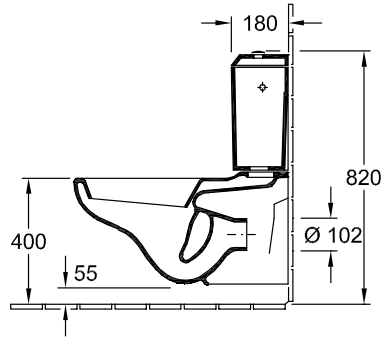

ACCESSOIRES O.NOVO

INFORMATION SUR LE PRODUIT

1 . POSITION

Modèle	7796G1
Poids	12,63 kg
Description	En porcelaine sanitaire set de fixation inclus mécanisme à touche DualFlush Finitions du mécanisme de chasse: chromé
Alimentation	alimentation latérale ou arrière
Matériel	En porcelaine sanitaire
Textes d'appel d'offres	O.novo; Réservoir; En porcelaine sanitaire; set de fixation inclus; mécanisme à touche DualFlush; Finitions du mécanisme de chasse: chromé

COULEURS

Blanc	7796G101	4051202552893
Blanc CeramicPlus	7796G1R1	4051202552879

CROQUIS TECHNIQUES

7796G1

Alimentation
des deux côtés

Alimentation
arrière gauche