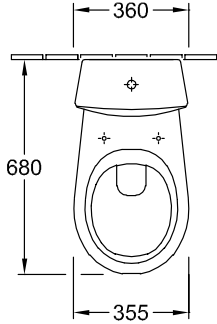

ACCESSOIRES O.NOVO

INFORMATION SUR LE PRODUIT

1 . POSITION

Modèle	7796G1
Poids	12,63 kg
Description	En porcelaine sanitaire set de fixation inclus mécanisme à touche DualFlush Finitions du mécanisme de chasse: chromé
Alimentation	alimentation latérale ou arrière
Matériel	En porcelaine sanitaire
Textes d'appel d'offres	O.novo; Réservoir; En porcelaine sanitaire; set de fixation inclus; mécanisme à touche DualFlush; Finitions du mécanisme de chasse: chromé

COULEURS

Blanc	7796G101	4051202552893
Blanc CeramicPlus	7796G1R1	4051202552879

CROQUIS TECHNIQUES

7796G1

Alimentation
des deux côtés

Alimentation
arrière gauche