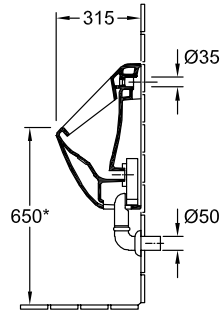

CROQUIS TECHNIQUES

751301

* Il est recommandé d'adapter cette dimension à la taille de l'utilisateur !