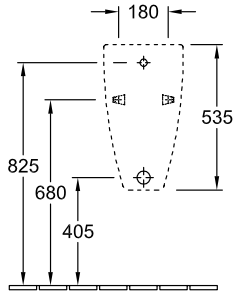

CROQUIS TECHNIQUES

751301

* Il est recommandé d'adapter cette dimension à la taille de l'utilisateur !