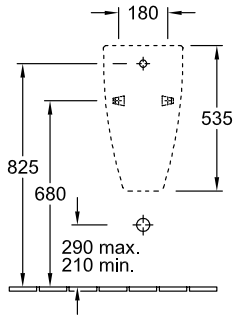

CROQUIS TECHNIQUES

751301

* Il est recommandé d'adapter cette dimension à la taille de l'utilisateur !