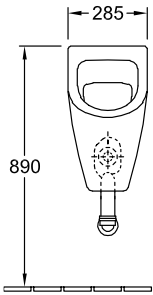

CROQUIS TECHNIQUES

751301

* Il est recommandé d'adapter cette dimension à la taille de l'utilisateur !