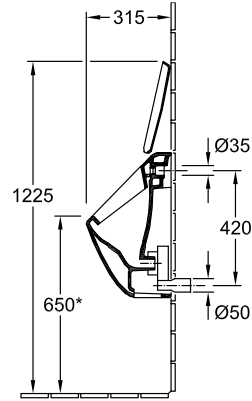

CROQUIS TECHNIQUES

751301

* Il est recommandé d'adapter cette dimension à la taille de l'utilisateur !