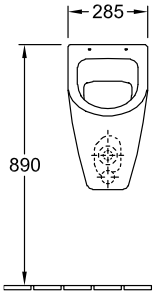

CROQUIS TECHNIQUES

751301

* Il est recommandé d'adapter cette dimension à la taille de l'utilisateur !