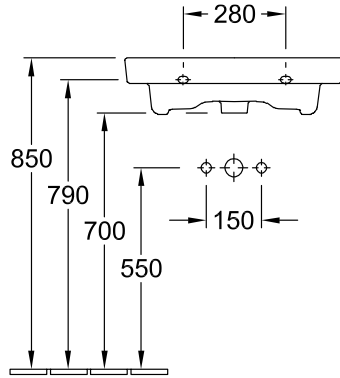

LAVABOS, LAVABO, LAVABOS MURAUX SUBWAY 2.0

INFORMATION SUR LE PRODUIT

1 . POSITION

Modèle	711362
Largeur	600 mm
Profondeur	470 mm
Poids	20,5 kg
Description	En porcelaine sanitaire EN 31, EN 14688
Trou de robinetterie	sans trou de robinetterie
Trop-plein	avec trop-plein
Matériel	En porcelaine sanitaire
Textes d'appel d'offres	Subway 2.0; Lavabo; En porcelaine sanitaire; Dimensions: 600 x 470 mm; Rectangulaire; sans trou de robinetterie; avec trop-plein; EN 31, EN 14688

COULEURS

Blanc	71136201	4047289993322
Blanc CeramicPlus	711362R1	4047289993339
Star White CeramicPlus	711362R2	4047289993346
Pergamon CeramicPlus	711362R3	4047289993353

CROQUIS TECHNIQUES

711362

Cx doit être déterminé en positionnant la colonne