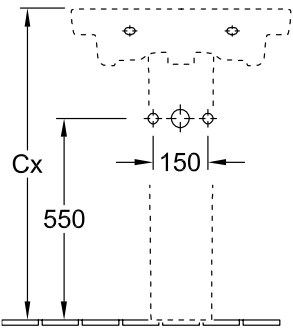

LAVABOS, LAVABO, LAVABOS MURAUX SUBWAY 2.0

INFORMATION SUR LE PRODUIT

1 . POSITION

Modèle	711362
Largeur	600 mm
Profondeur	470 mm
Poids	20,5 kg
Description	En porcelaine sanitaire EN 31, EN 14688
Trou de robinetterie	sans trou de robinetterie
Trop-plein	avec trop-plein
Matériel	En porcelaine sanitaire
Textes d'appel d'offres	Subway 2.0; Lavabo; En porcelaine sanitaire; Dimensions: 600 x 470 mm; Rectangulaire; sans trou de robinetterie; avec trop-plein; EN 31, EN 14688

COULEURS

Blanc	71136201	4047289993322
Blanc CeramicPlus	711362R1	4047289993339
Star White CeramicPlus	711362R2	4047289993346
Pergamon CeramicPlus	711362R3	4047289993353

CROQUIS TECHNIQUES

711362

Cx doit être déterminé en positionnant la colonne