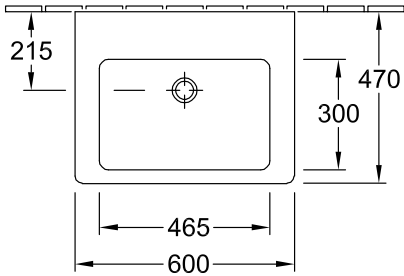

LAVABOS, LAVABO, LAVABOS MURAUX SUBWAY 2.0

INFORMATION SUR LE PRODUIT

1 . POSITION

Modèle	711362
Largeur	600 mm
Profondeur	470 mm
Poids	20,5 kg
Description	En porcelaine sanitaire EN 31, EN 14688
Trou de robinetterie	sans trou de robinetterie
Trop-plein	avec trop-plein
Matériel	En porcelaine sanitaire
Textes d'appel d'offres	Subway 2.0; Lavabo; En porcelaine sanitaire; Dimensions: 600 x 470 mm; Rectangulaire; sans trou de robinetterie; avec trop-plein; EN 31, EN 14688

COULEURS

Blanc	71136201	4047289993322
Blanc CeramicPlus	711362R1	4047289993339
Star White CeramicPlus	711362R2	4047289993346
Pergamon CeramicPlus	711362R3	4047289993353

CROQUIS TECHNIQUES

711362

Cx doit être déterminé en positionnant la colonne