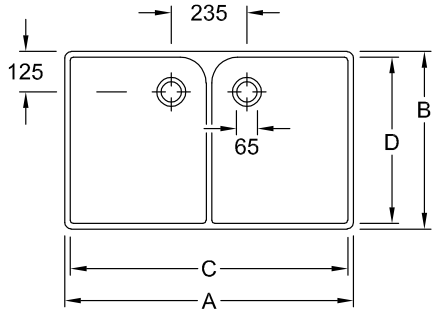

CROQUIS TECHNIQUES

633200

	A	B	C	D	E
6331 00	795	500	760	465	785
6332 00	895	550	860	515	885