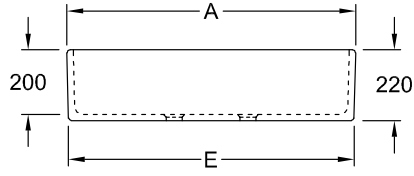

CROQUIS TECHNIQUES

633200

	A	B	C	D	E
6331 00	795	500	760	465	785
6332 00	895	550	860	515	885